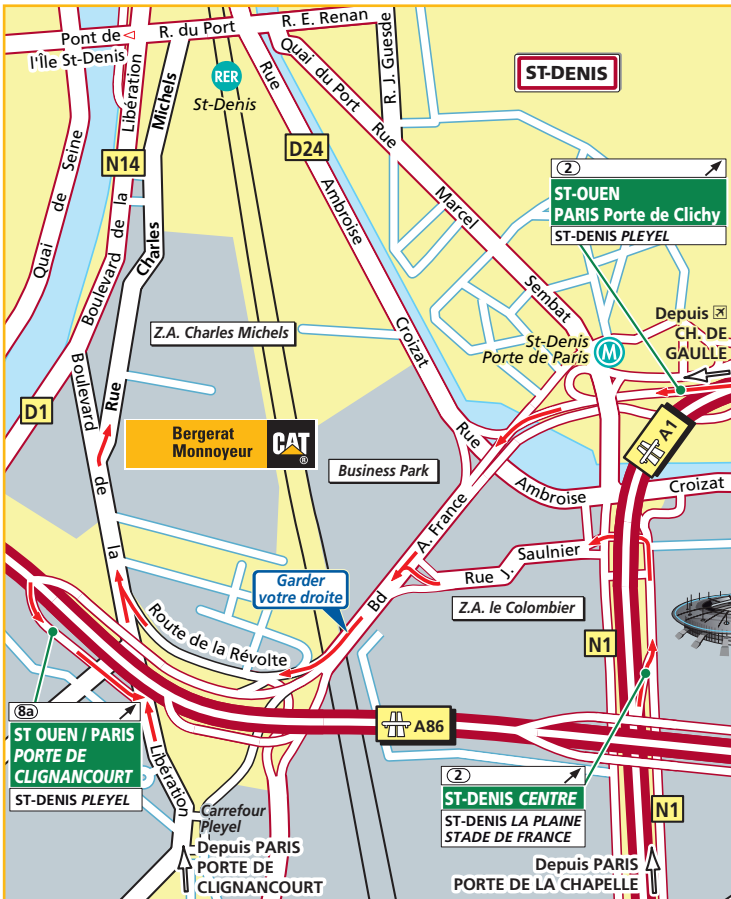

Siège Social
117, rue Charles Michels
BP 169
93208 St-Denis Cedex 01

**Bergerat
Monnoyeur**

Tél. : 01 49 22 60 61 - Fax : 01 42 43 51 96

■ DEPUIS PARIS-PORTE DE CLIGNANCOURT : (A)

Rejoindre la N14 en direction de SAINT-DENIS. Suivre l'AVENUE MICHELET jusqu'au CARREFOUR PLEYEL, puis continuer sur le BOULEVARD DE LA LIBERATION. Enfin tourner à droite RUE CHARLES MICHELS (puis voir loupe).

■ DEPUIS L'AÉROPORT CHARLES DE GAULLE : (B)

Rejoindre l'A1 en direction de PARIS. Emprunter la sortie 2 ST-OUEN/PARIS PORTE DE CLICHY/ST-DENIS PLEYEL. Au bout de la bretelle de sortie prendre sur la gauche vers N410 A86 (A15) ST-OUEN/PARIS PORTE DE CLICHY/LA DÉFENSE PLEYEL. Prendre ensuite la direction de l'A86 GENNEVILLIERS/CERGY-PONTOISE/LA DÉFENSE/NANTERRE/VILLENEUVE-LA-GARENNE. Garder votre droite, vous arrivez sur la ROUTE DE LA RÉVOLTE (puis voir loupe).

■ DEPUIS L'AÉROPORT D'ORLY : (C)

Rejoindre l'A106 puis l'A6 et l'A6b en direction de PARIS. Suivre ensuite le BOULEVARD PÉRIPHÉRIQUE EXTÉRIEUR. Au niveau de la PORTE DE LA CHAPELLE prendre l'A1 vers LILLE. Emprunter la sortie 2 ST-DENIS CETRE/ST-DENIS LA PLAINE/STADE DE FRANCE. Sur la N1 (AVENUE DU PRÉSIDENT WILSON) tourner à gauche dans la RUE JULES SAULNIER, face au BOULEVARD ANATOLE FRANCE prendre à gauche puis garder, tout de suite, votre droite (ROUTE DE LA RÉVOLTE) (puis voir loupe).

■ DEPUIS SAINT-GERMAIN-EN-LAYE : (D)

Rejoindre l'A86, via l'A14, en direction de SAINT-DENIS, puis emprunter la sortie 8a SAINT-OUEN/PARIS/PORTE DE CLIGNANCOURT/SAINT-DENIS PLEYEL. Arriver RUE AMPÈRE, tourner vers la gauche, puis remonter le BOULEVARD DE LA LIBERATION. Enfin tourner à droite RUE CHARLES MICHELS. (puis voir loupe)