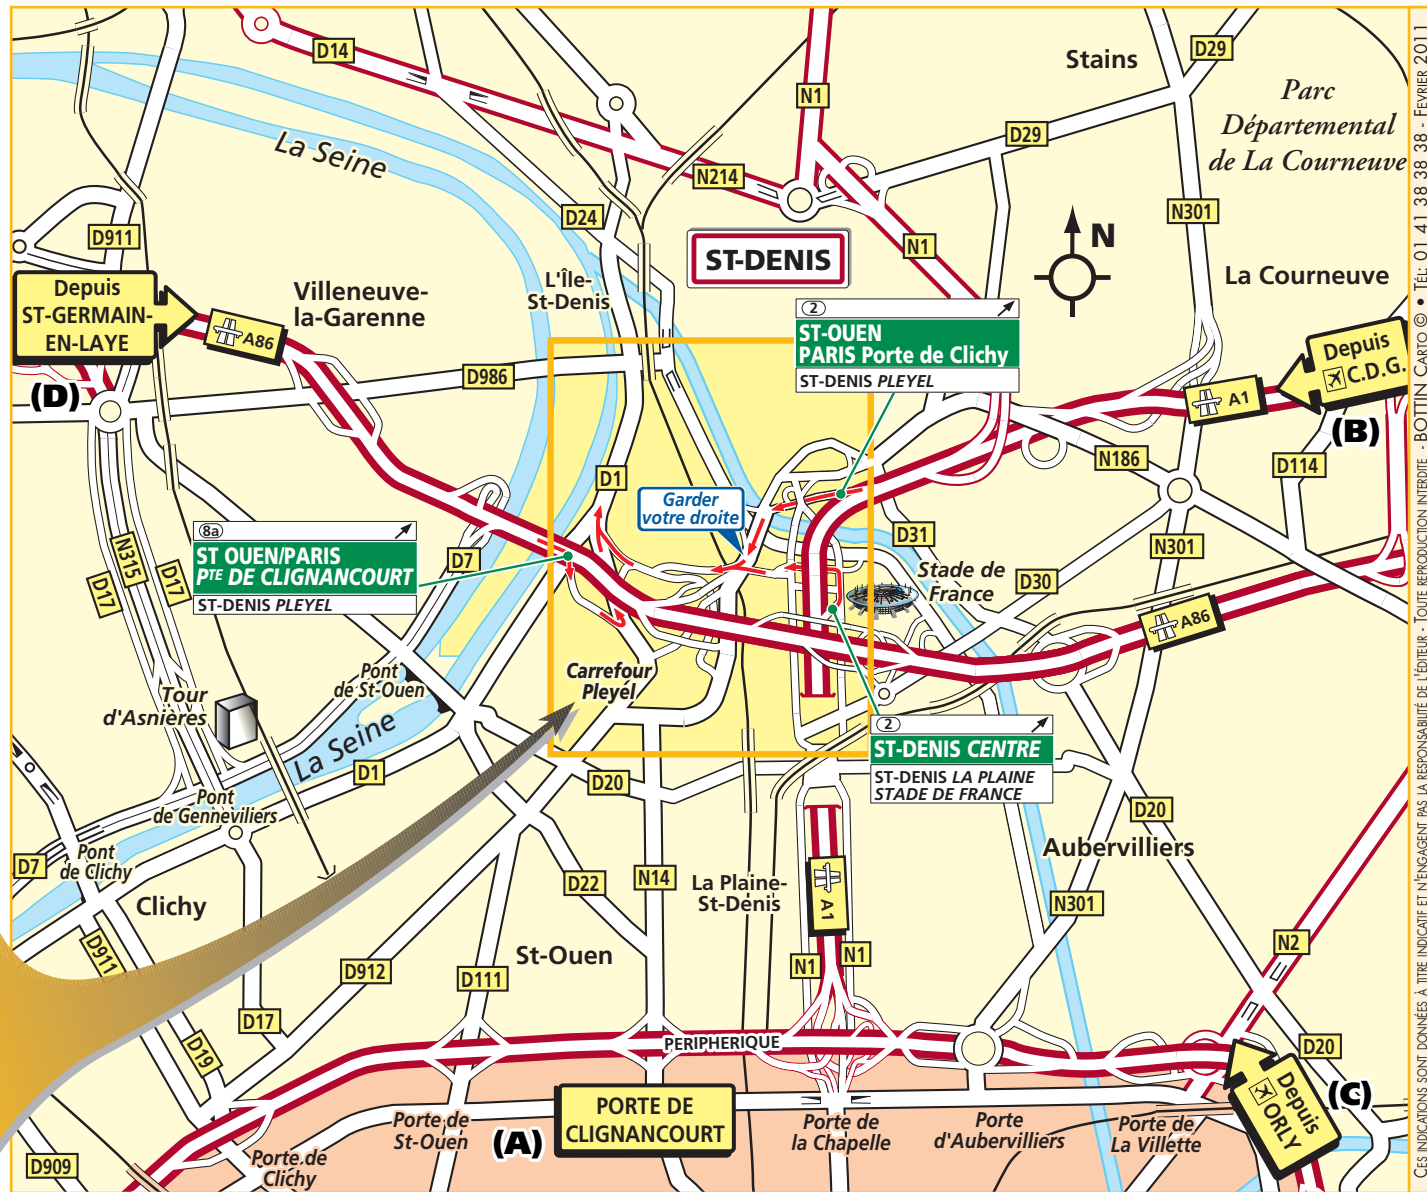

Siège Social
117, rue Charles Michels
BP 169
93208 St-Denis Cedex 01

**Bergerat
Monnoyeur**

Tél. : 01 49 22 60 61 - Fax : 01 42 43 51 96

■ DEPUIS PARIS-PORTE DE CLIGNANCOURT : (A)

Rejoindre la N14 en direction de SAINT-DENIS. Suivre l'AVENUE MICHELET jusqu'au CARREFOUR PLEYEL, puis continuer sur le BOULEVARD DE LA LIBERATION. Enfin tourner à droite RUE CHARLES MICHELS (puis voir loupe).

■ DEPUIS L'AÉROPORT CHARLES DE GAULLE : (B)

Rejoindre l'A1 en direction de PARIS. Emprunter la sortie 2 ST-OUEN/PARIS PORTE DE CLICHY/ST-DENIS PLEYEL. Au bout de la bretelle de sortie prendre sur la gauche vers N410 A86 (A15) ST-OUEN/PARIS PORTE DE CLICHY/LA DÉFENSE PLEYEL. Prendre ensuite la direction de l'A86 GENNEVILLIERS/CERGY-PONTOISE/LA DÉFENSE/NANTERRE/VILLENEUVE-LA-GARENNE. Garder votre droite, vous arrivez sur la ROUTE DE LA RÉVOLTE (puis voir loupe).

■ DEPUIS L'AÉROPORT D'ORLY : (C)

Rejoindre l'A106 puis l'A6 et l'A6b en direction de PARIS. Suivre ensuite le BOULEVARD PÉRIPHÉRIQUE EXTÉRIEUR. Au niveau de la PORTE DE LA CHAPELLE prendre l'A1 vers LILLE. Emprunter la sortie 2 ST-DENIS CETRE/ST-DENIS LA PLAINE/STADE DE FRANCE. Sur la N1 (AVENUE DU PRÉSIDENT WILSON) tourner à gauche dans la RUE JULES SAULNIER, face au BOULEVARD ANATOLE FRANCE prendre à gauche puis garder, tout de suite, votre droite (ROUTE DE LA RÉVOLTE) (puis voir loupe).

■ DEPUIS SAINT-GERMAIN-EN-LAYE : (D)

Rejoindre l'A86, via l'A14, en direction de SAINT-DENIS, puis emprunter la sortie 8a SAINT-OUEN/PARIS/PORTE DE CLIGNANCOURT/SAINT-DENIS PLEYEL. Arriver RUE AMPÈRE, tourner vers la gauche, puis remonter le BOULEVARD DE LA LIBERATION. Enfin tourner à droite RUE CHARLES MICHELS. (puis voir loupe)