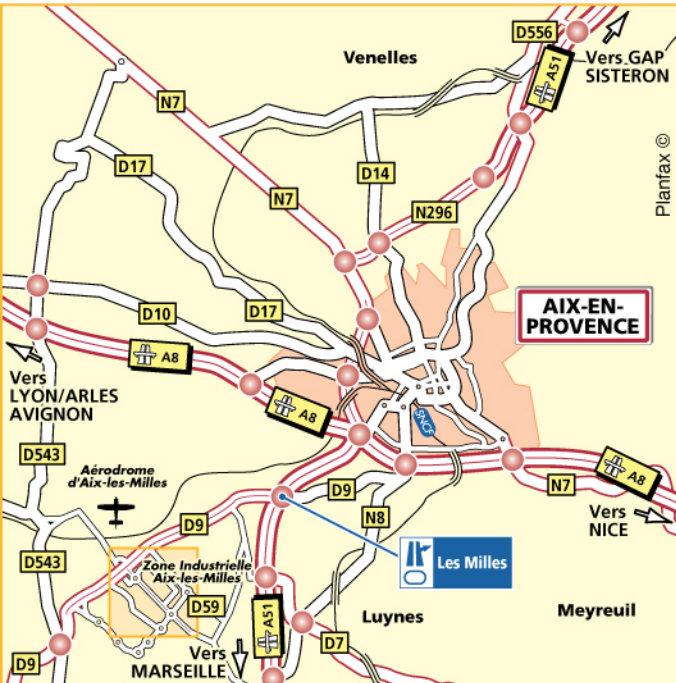

REGION PROVENCE-CÔTE D'AZUR

415, rue des Frères Perret - Z.A.C. Gustave Eiffel

BP 326000 - 13799 Aix-en-Provence

Tél. : 04 42 24 55 55

Fax : 04 42 24 55 76

• Depuis Aix-en-Provence :

Rejoindre l'A51 en direction de Marseille, puis emprunter la sortie les Milles. Continuer sur la D9 et suivre la direction de la Zone Industrielle les Milles. Passer sous la départementale et arriver au rond-point, prendre la première à droite pour aller Rue Ampère. Continuer tout droit jusqu'au rond-point et suivre la Rue Victor Baltard. Enfin tourner à droite pour arriver Rue des Frères Perret (*voir plan*).

• Depuis Marseille :

Rejoindre l'A51 en direction d'Aix-en-Provence, puis emprunter la sortie les Milles. Continuer sur la D9 et suivre la direction de la Zone Industrielle les Milles. Passer sous la départementale et arriver au rond-point, prendre la première à droite pour aller Rue Ampère. Continuer tout droit jusqu'au rond-point et suivre la Rue Victor Baltard. Enfin tourner à droite pour arriver Rue des Frères Perret (*voir plan*).

• Depuis Marignane :

Rejoindre la D9 en direction d'Aix-en-Provence, puis suivre la direction de la Zone Industrielle les Milles. Arriver au rond-point, prendre tout droit pour aller Rue Ampère. Continuer tout droit jusqu'au rond-point et suivre la Rue Victor Baltard. Enfin tourner à droite pour arriver Rue des Frères Perret (*voir plan*).