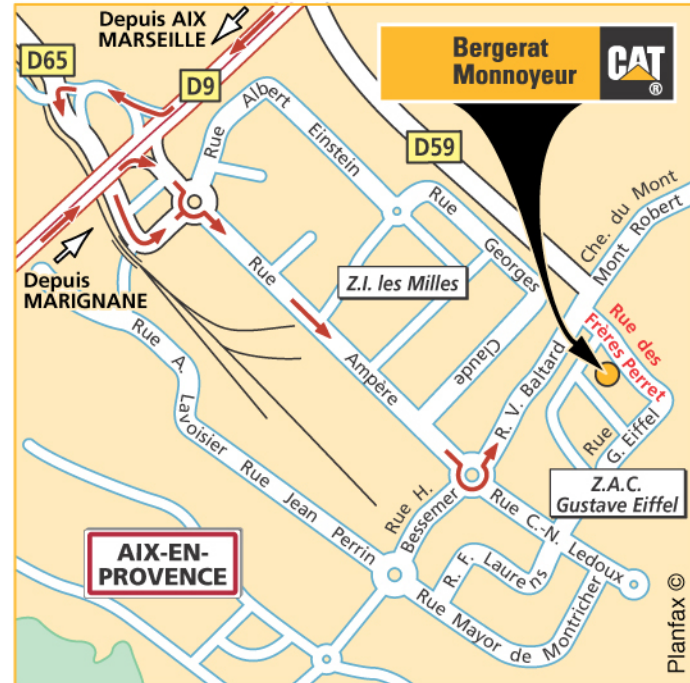

REGION PROVENCE-CÔTE D'AZUR

415, rue des Frères Perret - Z.A.C. Gustave Eiffel

BP 326000 - 13799 Aix-en-Provence

Tél. : 04 42 24 55 55

Fax : 04 42 24 55 76

• Depuis Aix-en-Provence :

Rejoindre l'A51 en direction de Marseille, puis emprunter la sortie les Milles. Continuer sur la D9 et suivre la direction de la Zone Industrielle les Milles. Passer sous la départementale et arriver au rond-point, prendre la première à droite pour aller Rue Ampère. Continuer tout droit jusqu'au rond-point et suivre la Rue Victor Baltard. Enfin tourner à droite pour arriver Rue des Frères Perret (*voir plan*).

• Depuis Marseille :

Rejoindre l'A51 en direction d'Aix-en-Provence, puis emprunter la sortie les Milles. Continuer sur la D9 et suivre la direction de la Zone Industrielle les Milles. Passer sous la départementale et arriver au rond-point, prendre la première à droite pour aller Rue Ampère. Continuer tout droit jusqu'au rond-point et suivre la Rue Victor Baltard. Enfin tourner à droite pour arriver Rue des Frères Perret (*voir plan*).

• Depuis Marignane :

Rejoindre la D9 en direction d'Aix-en-Provence, puis suivre la direction de la Zone Industrielle les Milles. Arriver au rond-point, prendre tout droit pour aller Rue Ampère. Continuer tout droit jusqu'au rond-point et suivre la Rue Victor Baltard. Enfin tourner à droite pour arriver Rue des Frères Perret (*voir plan*).