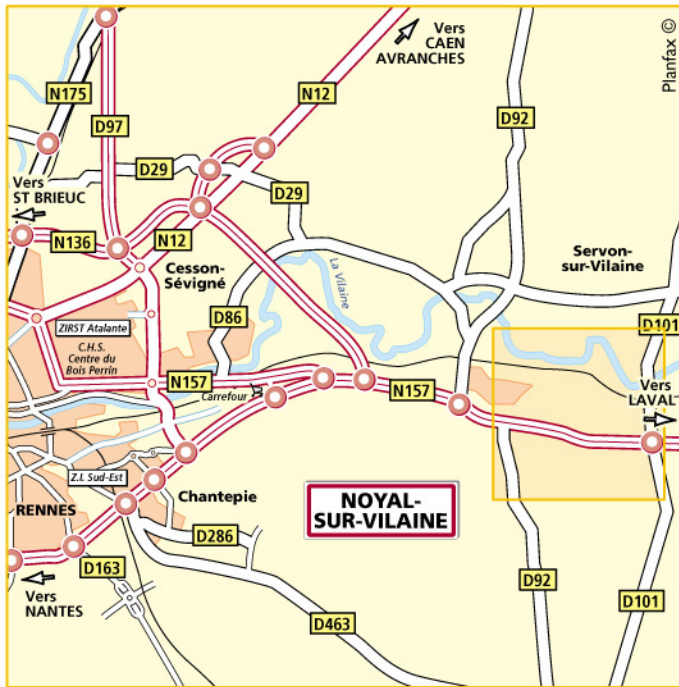

Bergerat Monnoyeur

REGION OUEST

La Croix Rouge - BRÉCÉ - BP 73202

35532 Noyal-sur-Vilaine Cedex

Tél. : 02 99 00 25 25

Fax : 02 99 00 19 77

• Depuis l'Axe Rennes-Paris :

Rejoindre la N157 en direction de Laval, puis après avoir passé Noyal-sur-Vilaine, continuer jusqu'à Brécé. Prendre la sortie Brécé/Z.I. La Croix Rouge, passer sur la quatre voies, puis suivre la première à droite (*voir plan*).

• Depuis l'Axe Paris-Rennes sur la N157 :

Rejoindre la N157 en direction de Rennes, puis juste avant d'arriver à Noyal-sur-Vilaine, suivre la direction Z.I. La Croix Rouge/Brécé, puis tourner à droite (*voir plan*).