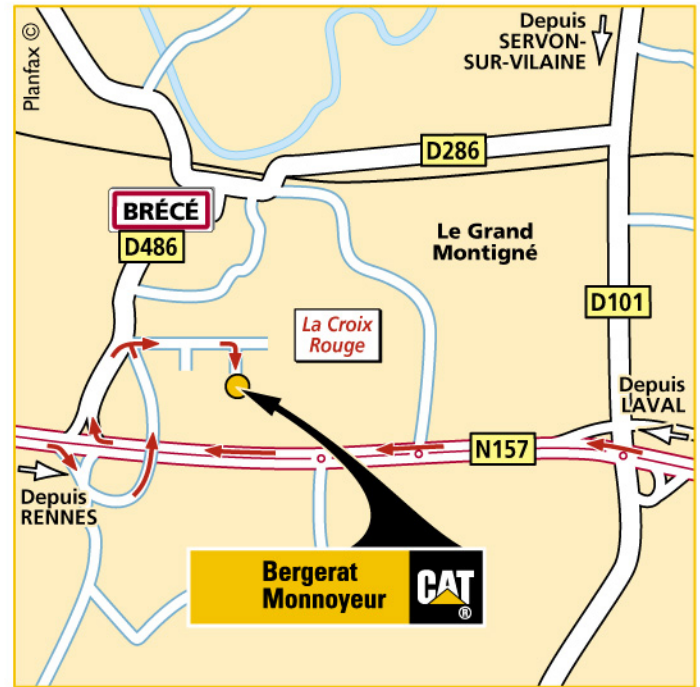

Bergerat Monnoyeur

REGION OUEST

La Croix Rouge - BRÉCÉ - BP 73202

35532 Noyal-sur-Vilaine Cedex

Tél. : 02 99 00 25 25

Fax : 02 99 00 19 77

• Depuis l'Axe Rennes-Paris :

Rejoindre la N157 en direction de Laval, puis après avoir passé Noyal-sur-Vilaine, continuer jusqu'à Brécé. Prendre la sortie Brécé/Z.I. La Croix Rouge, passer sur la quatre voies, puis suivre la première à droite (*voir plan*).

• Depuis l'Axe Paris-Rennes sur la N157 :

Rejoindre la N157 en direction de Rennes, puis juste avant d'arriver à Noyal-sur-Vilaine, suivre la direction Z.I. La Croix Rouge/Brécé, puis tourner à droite (*voir plan*).