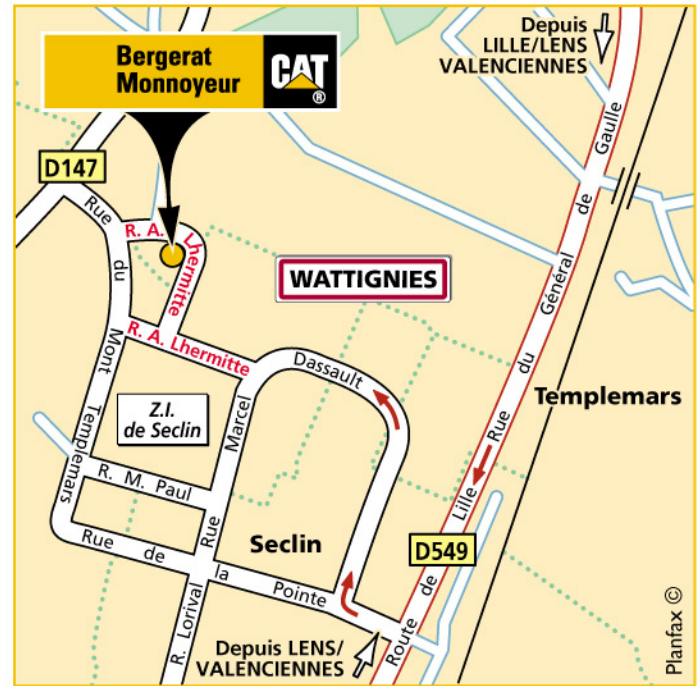

## REGION NORD-PICARDIE

Z.I. de Seclin - Rue Augustin Lhermitte

59635 Wattignies Cedex

Tél. : 03 20 62 04 40

Fax : 03 20 32 85 67

### • Depuis Lens :

Rejoindre la N17 en direction de Carvin, puis suivre l'A1 vers Lille. Récupérer l'A25 et emprunter la sortie 2 Lille Sud/Lille Moulins/Faches-Thumesnil. Suivre la D549 en direction de Wattignies, pour arriver Rue du Général de Gaulle, puis Route de Lille. Au dernier croisement avant de sortir de Seclin, tourner à gauche, Rue de la Pointe, vers la Z.I. de Seclin. Prendre tout de suite la première à droite, puis continuer Rue Marcel Dassault, pour arriver Rue Augustin Lhermitte (voir plan).

### • Depuis Lille :

Rejoindre la D549 en direction de Lens/Carvin. Arriver Rue du Général de Gaulle, continuer tout droit pour atteindre la Route de Lille, puis prendre la première à droite en direction de la Z.I. de Seclin. Tourner encore une fois à droite et continuer Rue Marcel Dassault, pour arriver Rue Augustin Lhermitte (voir plan).

### • Depuis Valenciennes :

Rejoindre l'A23 vers Lille, puis arriver à Lesquin, suivre la direction A1/Paris/Arras. Récupérer l'A25 et emprunter la sortie 2 Lille Sud/Lille Moulins/Faches-Thumesnil. Suivre la D549 en direction de Wattignies, pour arriver Rue du Général de Gaulle, puis Route de Lille. Au dernier croisement avant de sortir de Seclin, tourner à gauche, Rue de la Pointe, vers la Z.I. de Seclin. Prendre tout de suite la première à droite, puis continuer Rue Marcel Dassault, pour arriver Rue Augustin Lhermitte (voir plan).