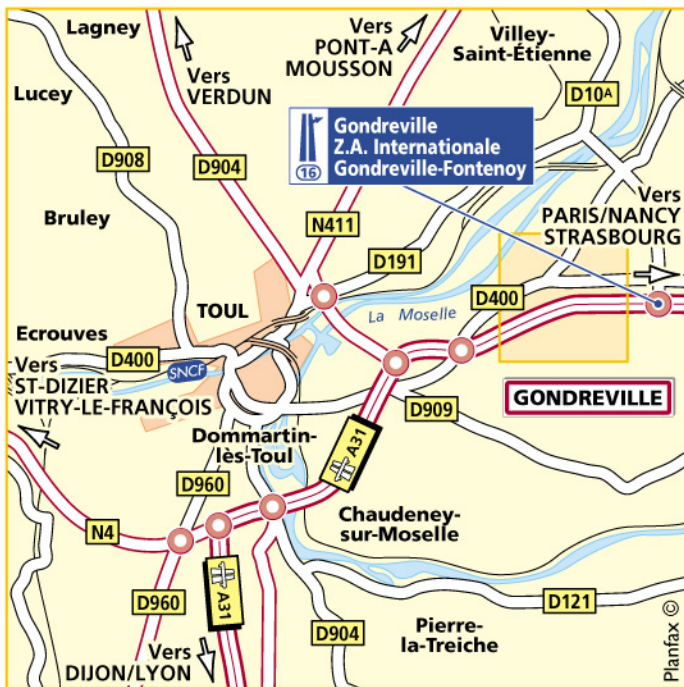

Bergerat Monnoyeur

REGION EST

ZAC de la Croix Saint-Nicolas

54840 Gondreville

Tél. : 03 83 65 26 26

Fax : 03 83 63 95 90

• Depuis Nancy :

Rejoindre l'A31 en direction de Toul, puis emprunter la sortie 16 Gondreville/Z.A. Internationale/Gondreville-Fontenoy. Suivre la D400 pour arriver Route de Nancy et après avoir passé le rond-point, prendre la première rue à droite (voir plan).

• Depuis Toul :

Rejoindre l'A31 en direction de Nancy, puis emprunter la sortie 16 Gondreville/Z.A. Internationale/Gondreville-Fontenoy. Suivre la D400 pour arriver Route de Nancy et après avoir passé le rond-point, prendre la première rue à droite (voir plan).

• Depuis Frouard :

Rejoindre la D90 en direction de Gondreville, pour arriver Rue de Fontenoy. Continuer jusqu'au croisement entre la D90 et la D400, puis tourner à gauche, pour rejoindre la Route de Nancy. Suivre la direction de la Z.A.C. de la Croix Saint-Nicolas, puis tourner à gauche pour rejoindre la Rue de Lorraine (voir plan).